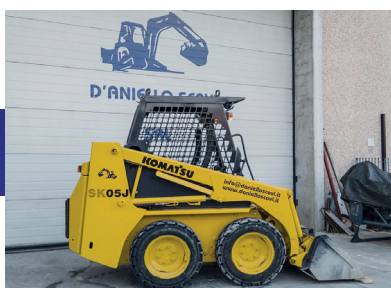

ESCAVATORE NEUSON
da 18 q.li
+ Martellone per demolizioni

45,00 €/h + iva
15,00 €/h + iva

SOLLEVATORE TELESCOPICO
NEUSON ml.4,50
+ Miscelatrice/impastatrice e forche

60,00 €/h + iva
15,00 €/h + iva

I nostri mezzi

LISTINO PREZZI

**MOTOCARIOLA CINGOLATA
NEUSON CON CARICATORE**

45,00 €/h + iva

RULLO AMMANN ARX12

50,00 €/h + iva

**MINI PALA GOMMATA
KOMATSU SK05J**

50,00 €/h + iva

I nostri mezzi